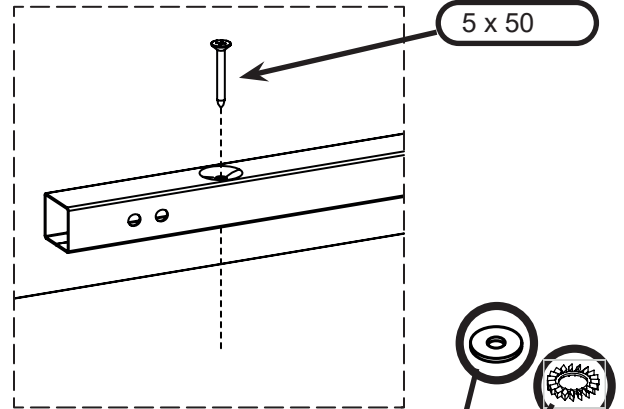

FI	TPH työpöytä	DE	TPH Arbeitstisch
SW	TPH arbetsbord	FR	TPH etabli
EN	TPH workbench	RU	Рабочий стол TPH

No.	Part		Pcs
1		M10x20	10
2		M10	6
3		M10	2
4		M6x50	12
5		6,4	12
6		6,4	12
7		M6	12
8		5x50	7
9		35x35	2

ESD

1		L= 1500
2		L= 1500
3		6,3 x 0,8 (6 x 90°)
4		ESPA 45° 6,3 x 0,8
5		4,5 x 20

4

1

2

5

3