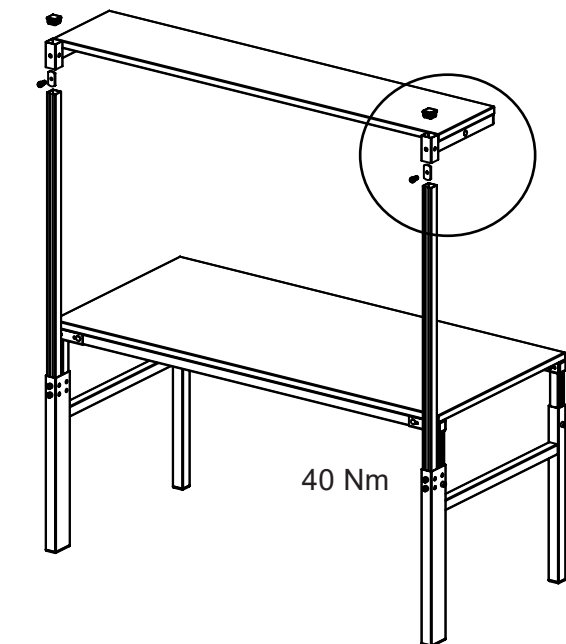

FI	TPH työpöytä	DE	TPH Arbeitstisch
SW	TPH arbetsbord	FR	TPH etabli
EN	TPH workbench	RU	Рабочий стол TPH

No.	Part		Pcs
1		M10x20	10
2		M10	6
3		M10	2
4		M6x50	12
5		6,4	12
6		6,4	12
7		M6	12
8		5x50	7
9		35x35	2

ESD

1		L= 1500
2		L= 1500
3		6,3 x 0,8 (6 x 90°)
4		ESPA 45° 6,3 x 0,8
5		4,5 x 20

4

1

2

5

3