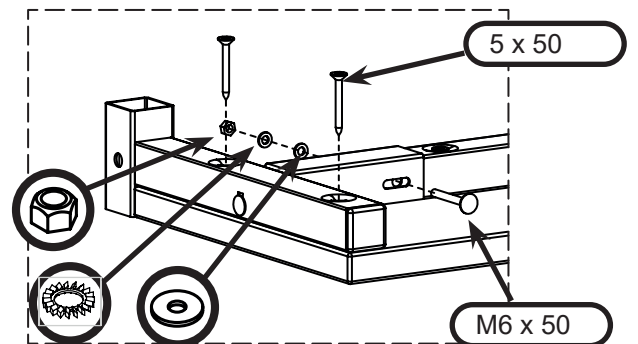

FI	TPH työpöytä	DE	TPH Arbeitstisch
SW	TPH arbetsbord	FR	TPH etabli
EN	TPH workbench	RU	Рабочий стол TPH

No.	Part		Pcs
1		M10x20	10
2		M10	6
3		M10	2
4		M6x50	12
5		6,4	12
6		6,4	12
7		M6	12
8		5x50	7
9		35x35	2

ESD

1		L= 1500
2		L= 1500
3		6,3 x 0,8 (6 x 90°)
4		ESPA 45° 6,3 x 0,8
5		4,5 x 20

4

1

2

5

3